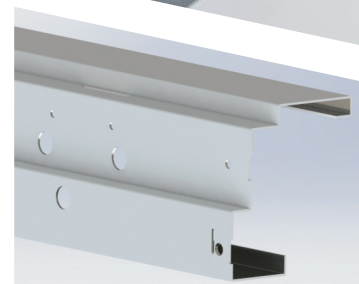

Karm

Materialval: Aluzink eller färdigmålad i standard/specialkulör från fabrik alt. folierad.

Tröskel: Anslagströskel alternativt fasad anslagströskel i stålplåt

Isolering: Isolering till karm levereras omonterad.

Konstruktion: Karmarna är tillverkade för eftermontage med karmhylsa.