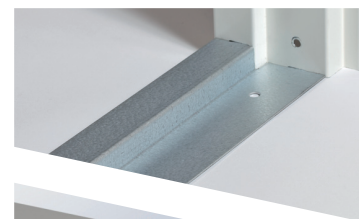

Isolering: Mineralull

Konstruktion: Dörrplåtarna fogas samman genom limning och nitning. Dörrbladets gångjärn är justerbara i höjdd. Dörrbladen är säkrade med tre tappar i dörrbladets bakkant. 3 gångjärn vid MB ≥ 11M eller MH > 24M.