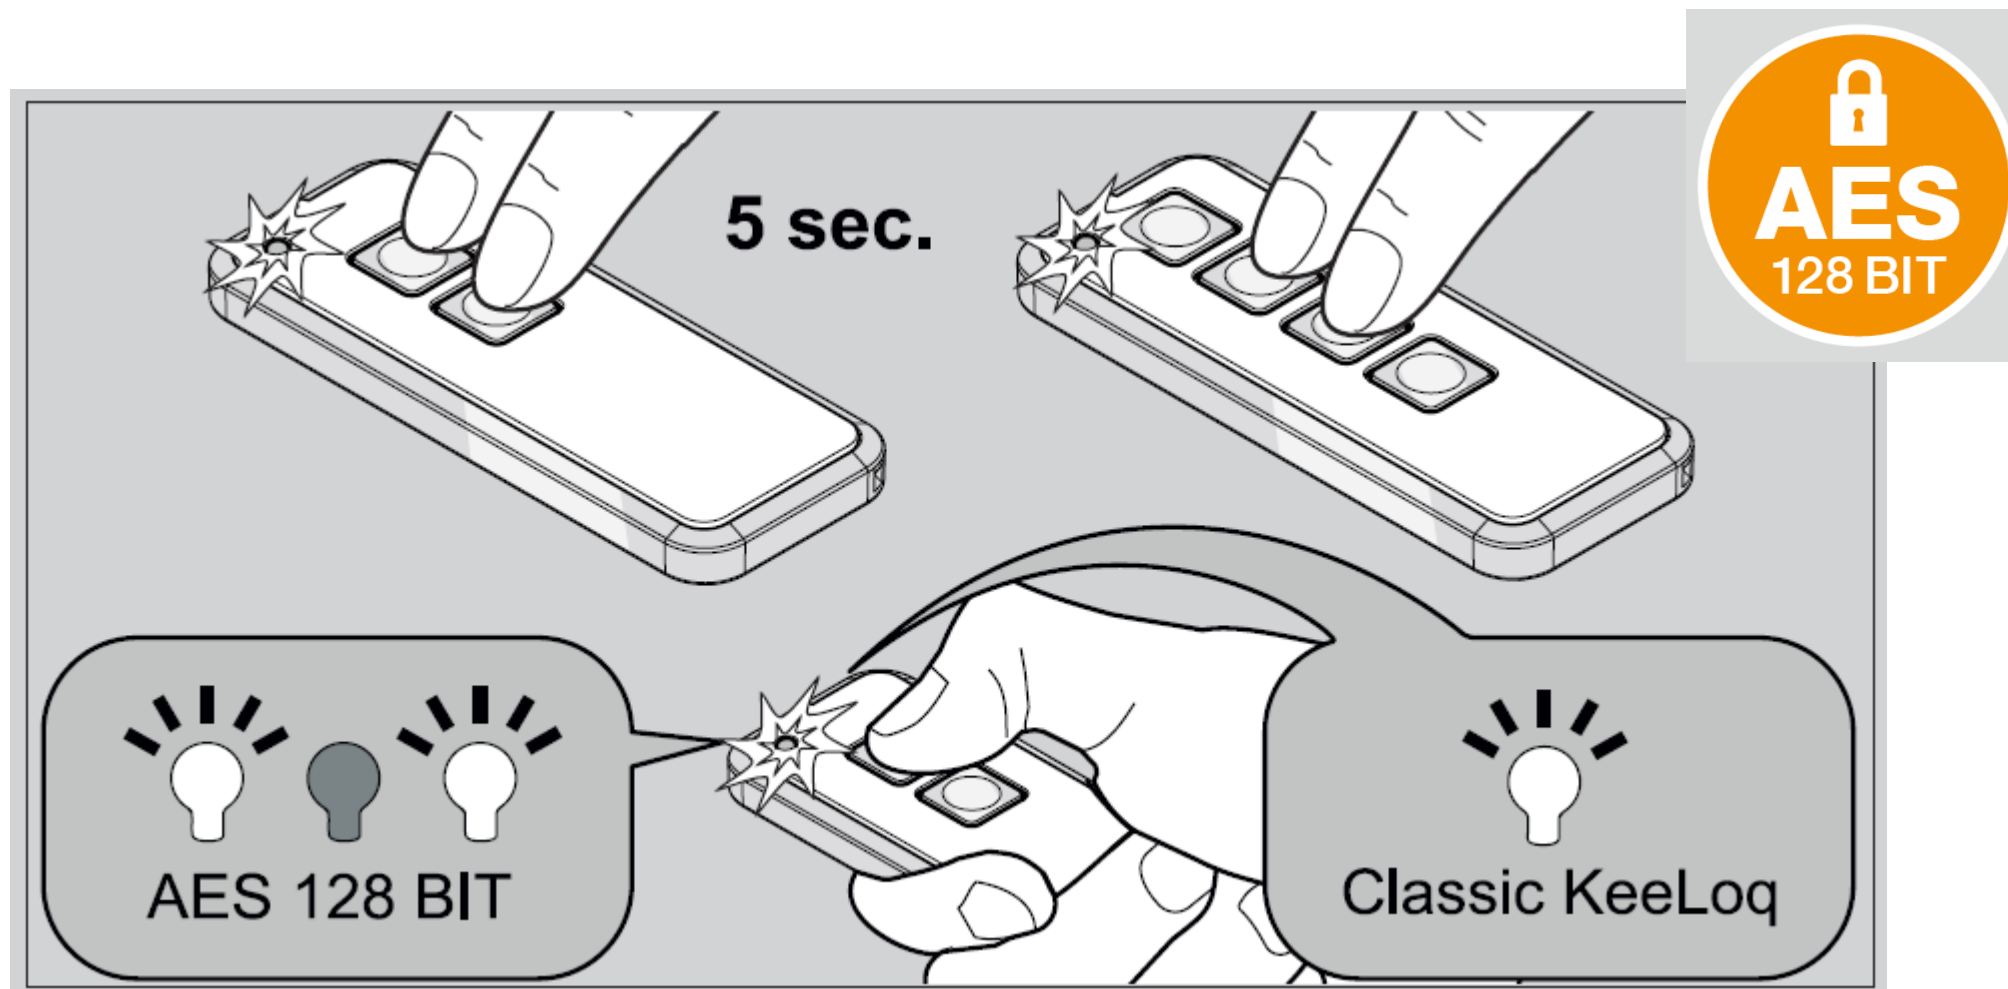

noferm

NOVOTRON 522 / 524

OBS! Det går ikke å forandre KeeLoq på 523

SIGNAL 111 / DUOCONTROL
SIGNAL 218 / DIGICODE

7