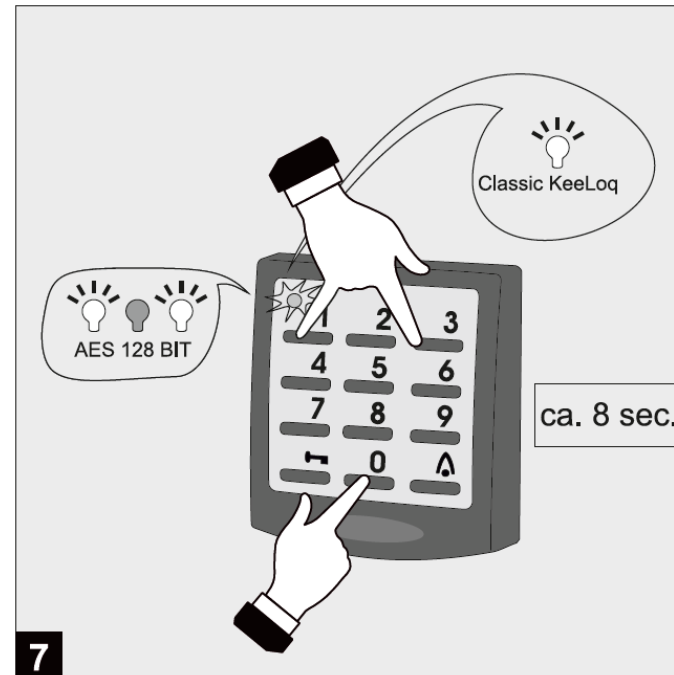

noferm

NOVOTRON 522 / 524

OBS! Det går ikke å forandre KeeLoq på 523

SIGNAL 111 / DUOCONTROL
SIGNAL 218 / DIGICODE

7