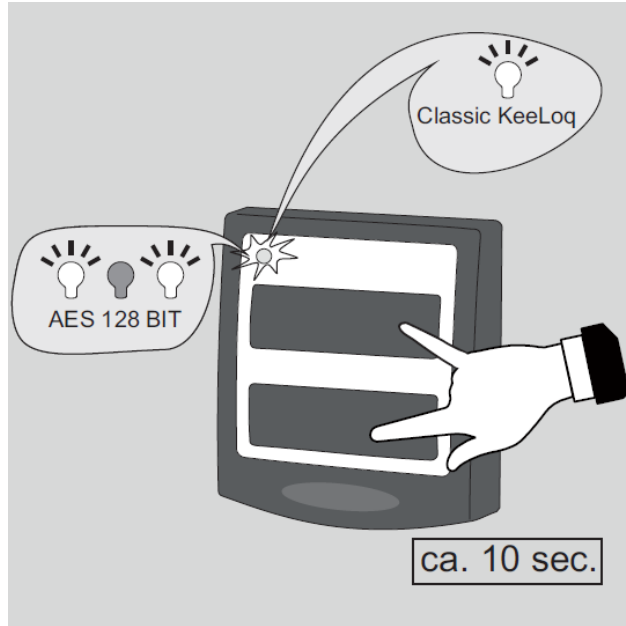

noferm

NOVOTRON 522 / 524

OBS! Det går ikke å forandre KeeLoq på 523

SIGNAL 111 / DUOCONTROL
SIGNAL 218 / DIGICODE

7